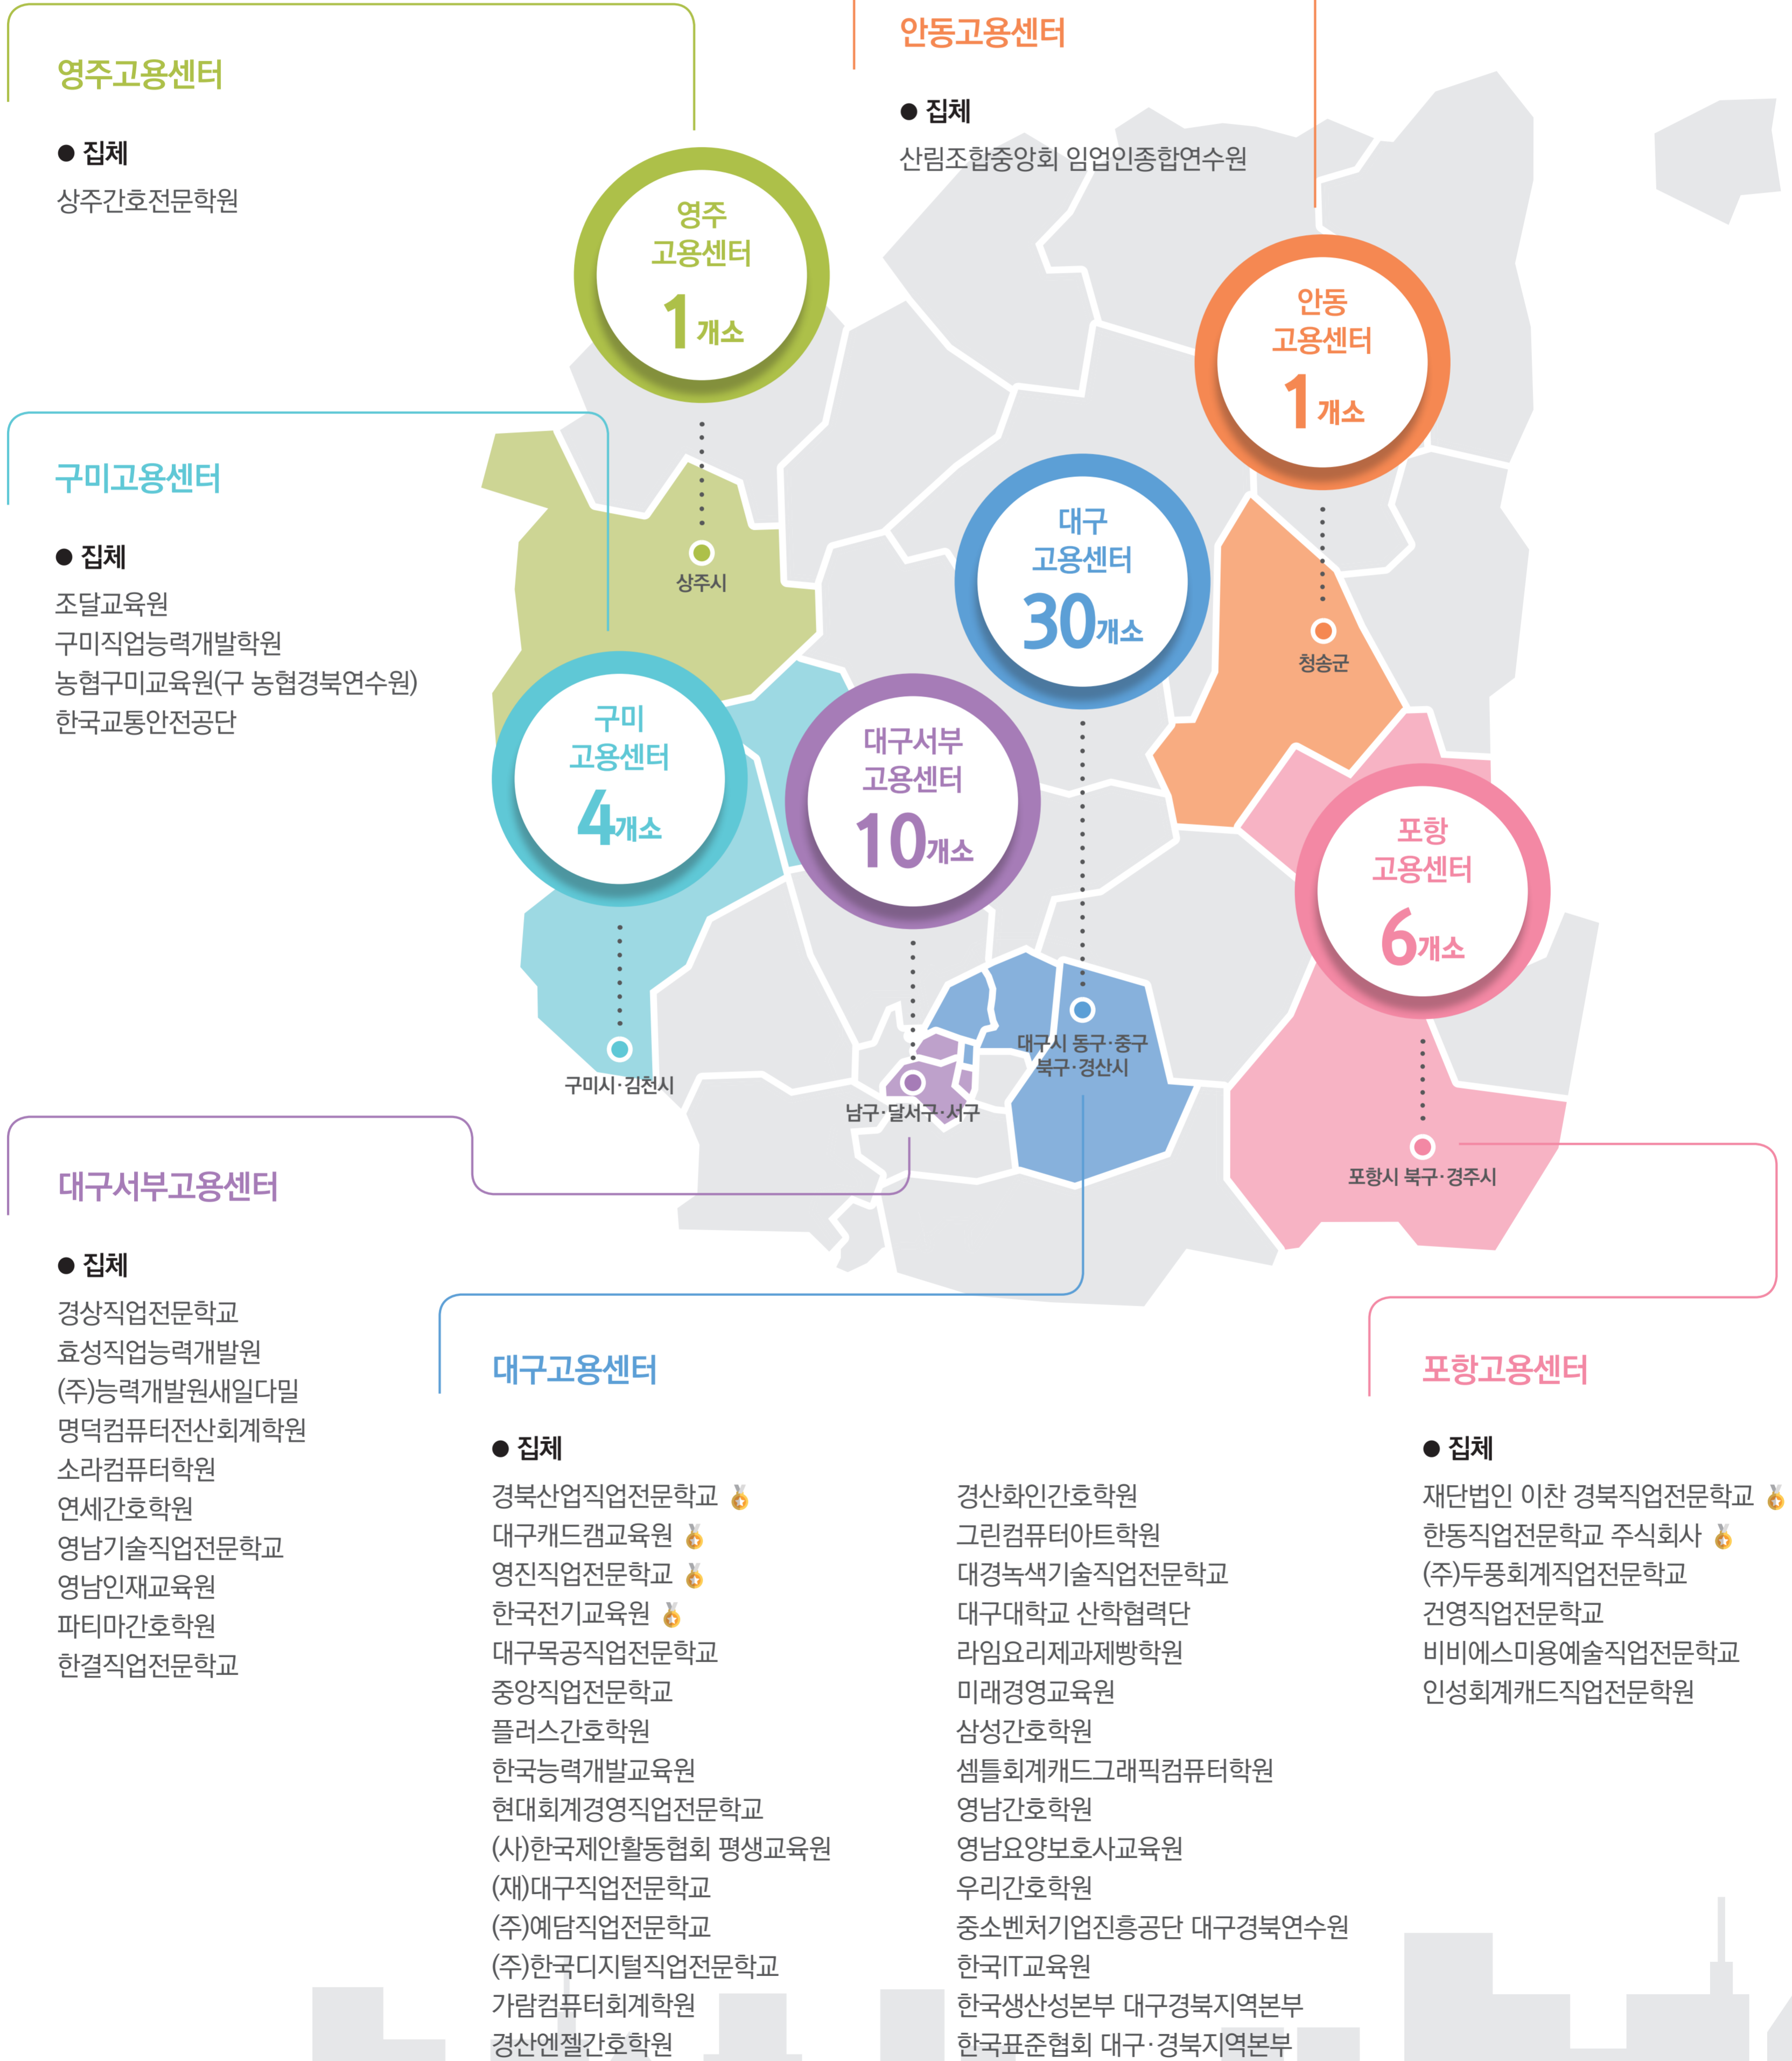

2017~2020년도 선정 직업능력개발 인증 우수훈련기관

대구·경북 지역(52개소)

최우수훈련기관