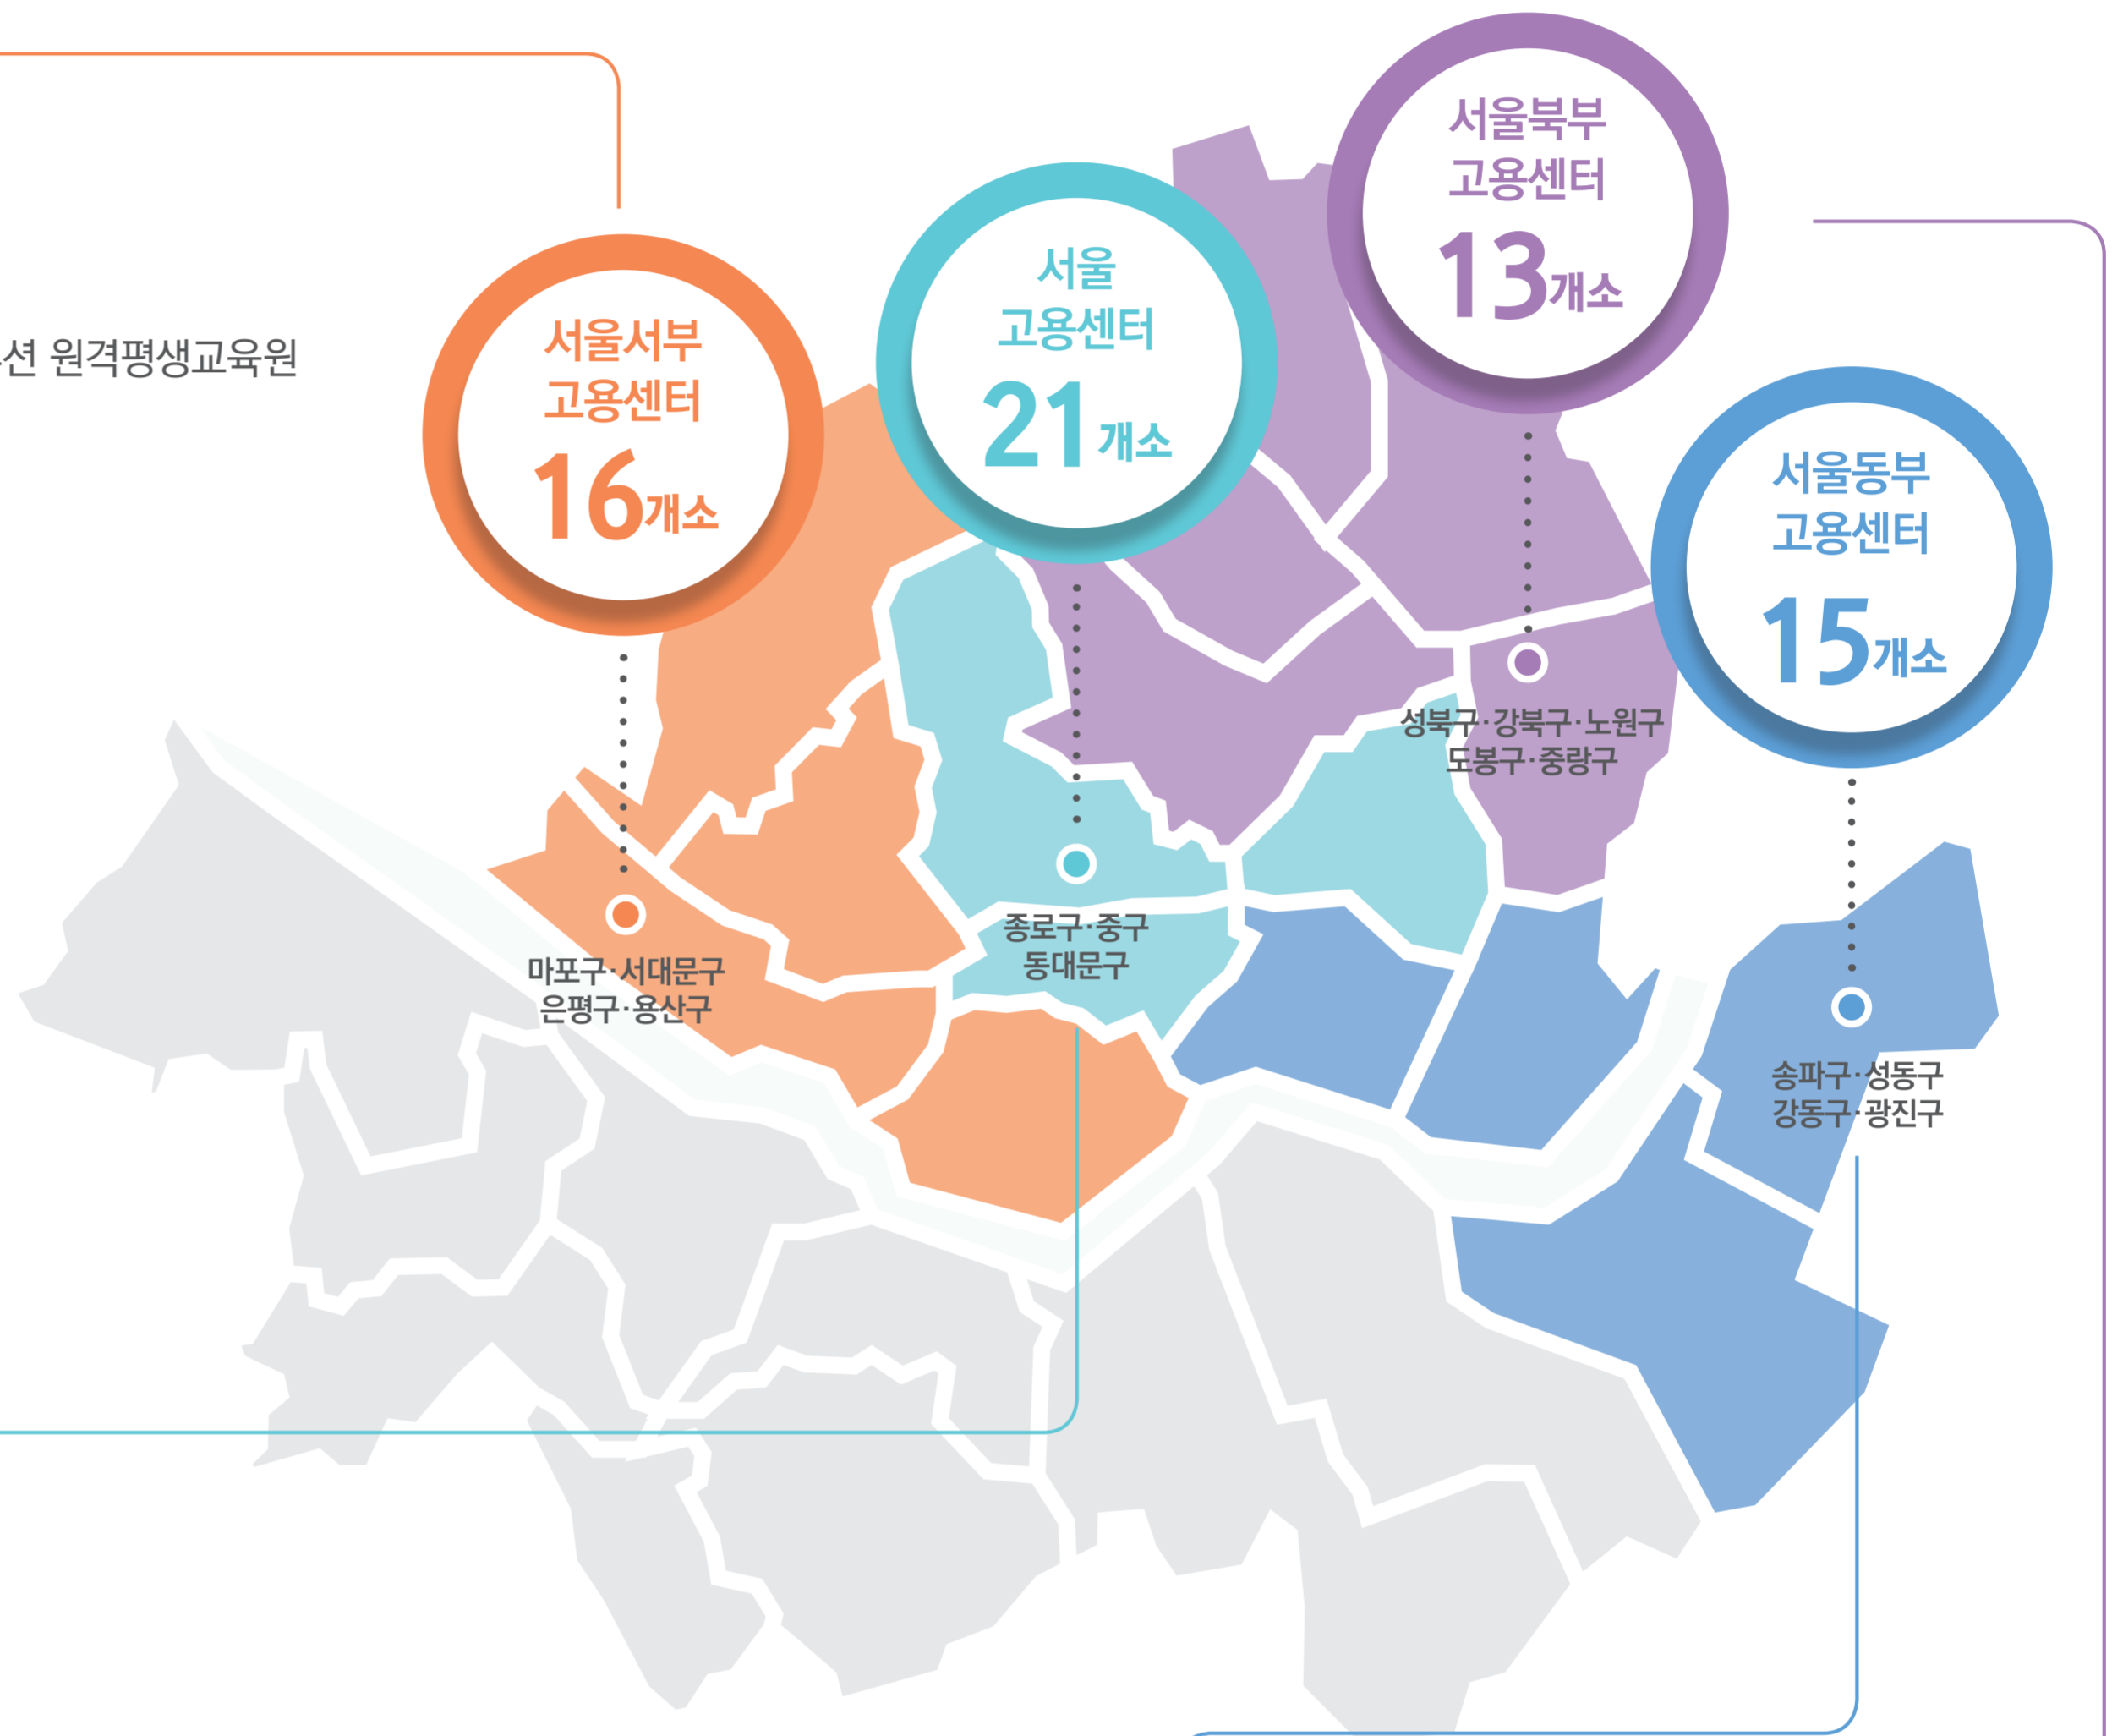

● **원격**

- 이노솔루션 원격평생교육원

서울서부  
고용센터  
16개소

서울  
고용센터  
21개소

서울북부  
고용센터  
13개소

서울동부  
고용센터  
15개소