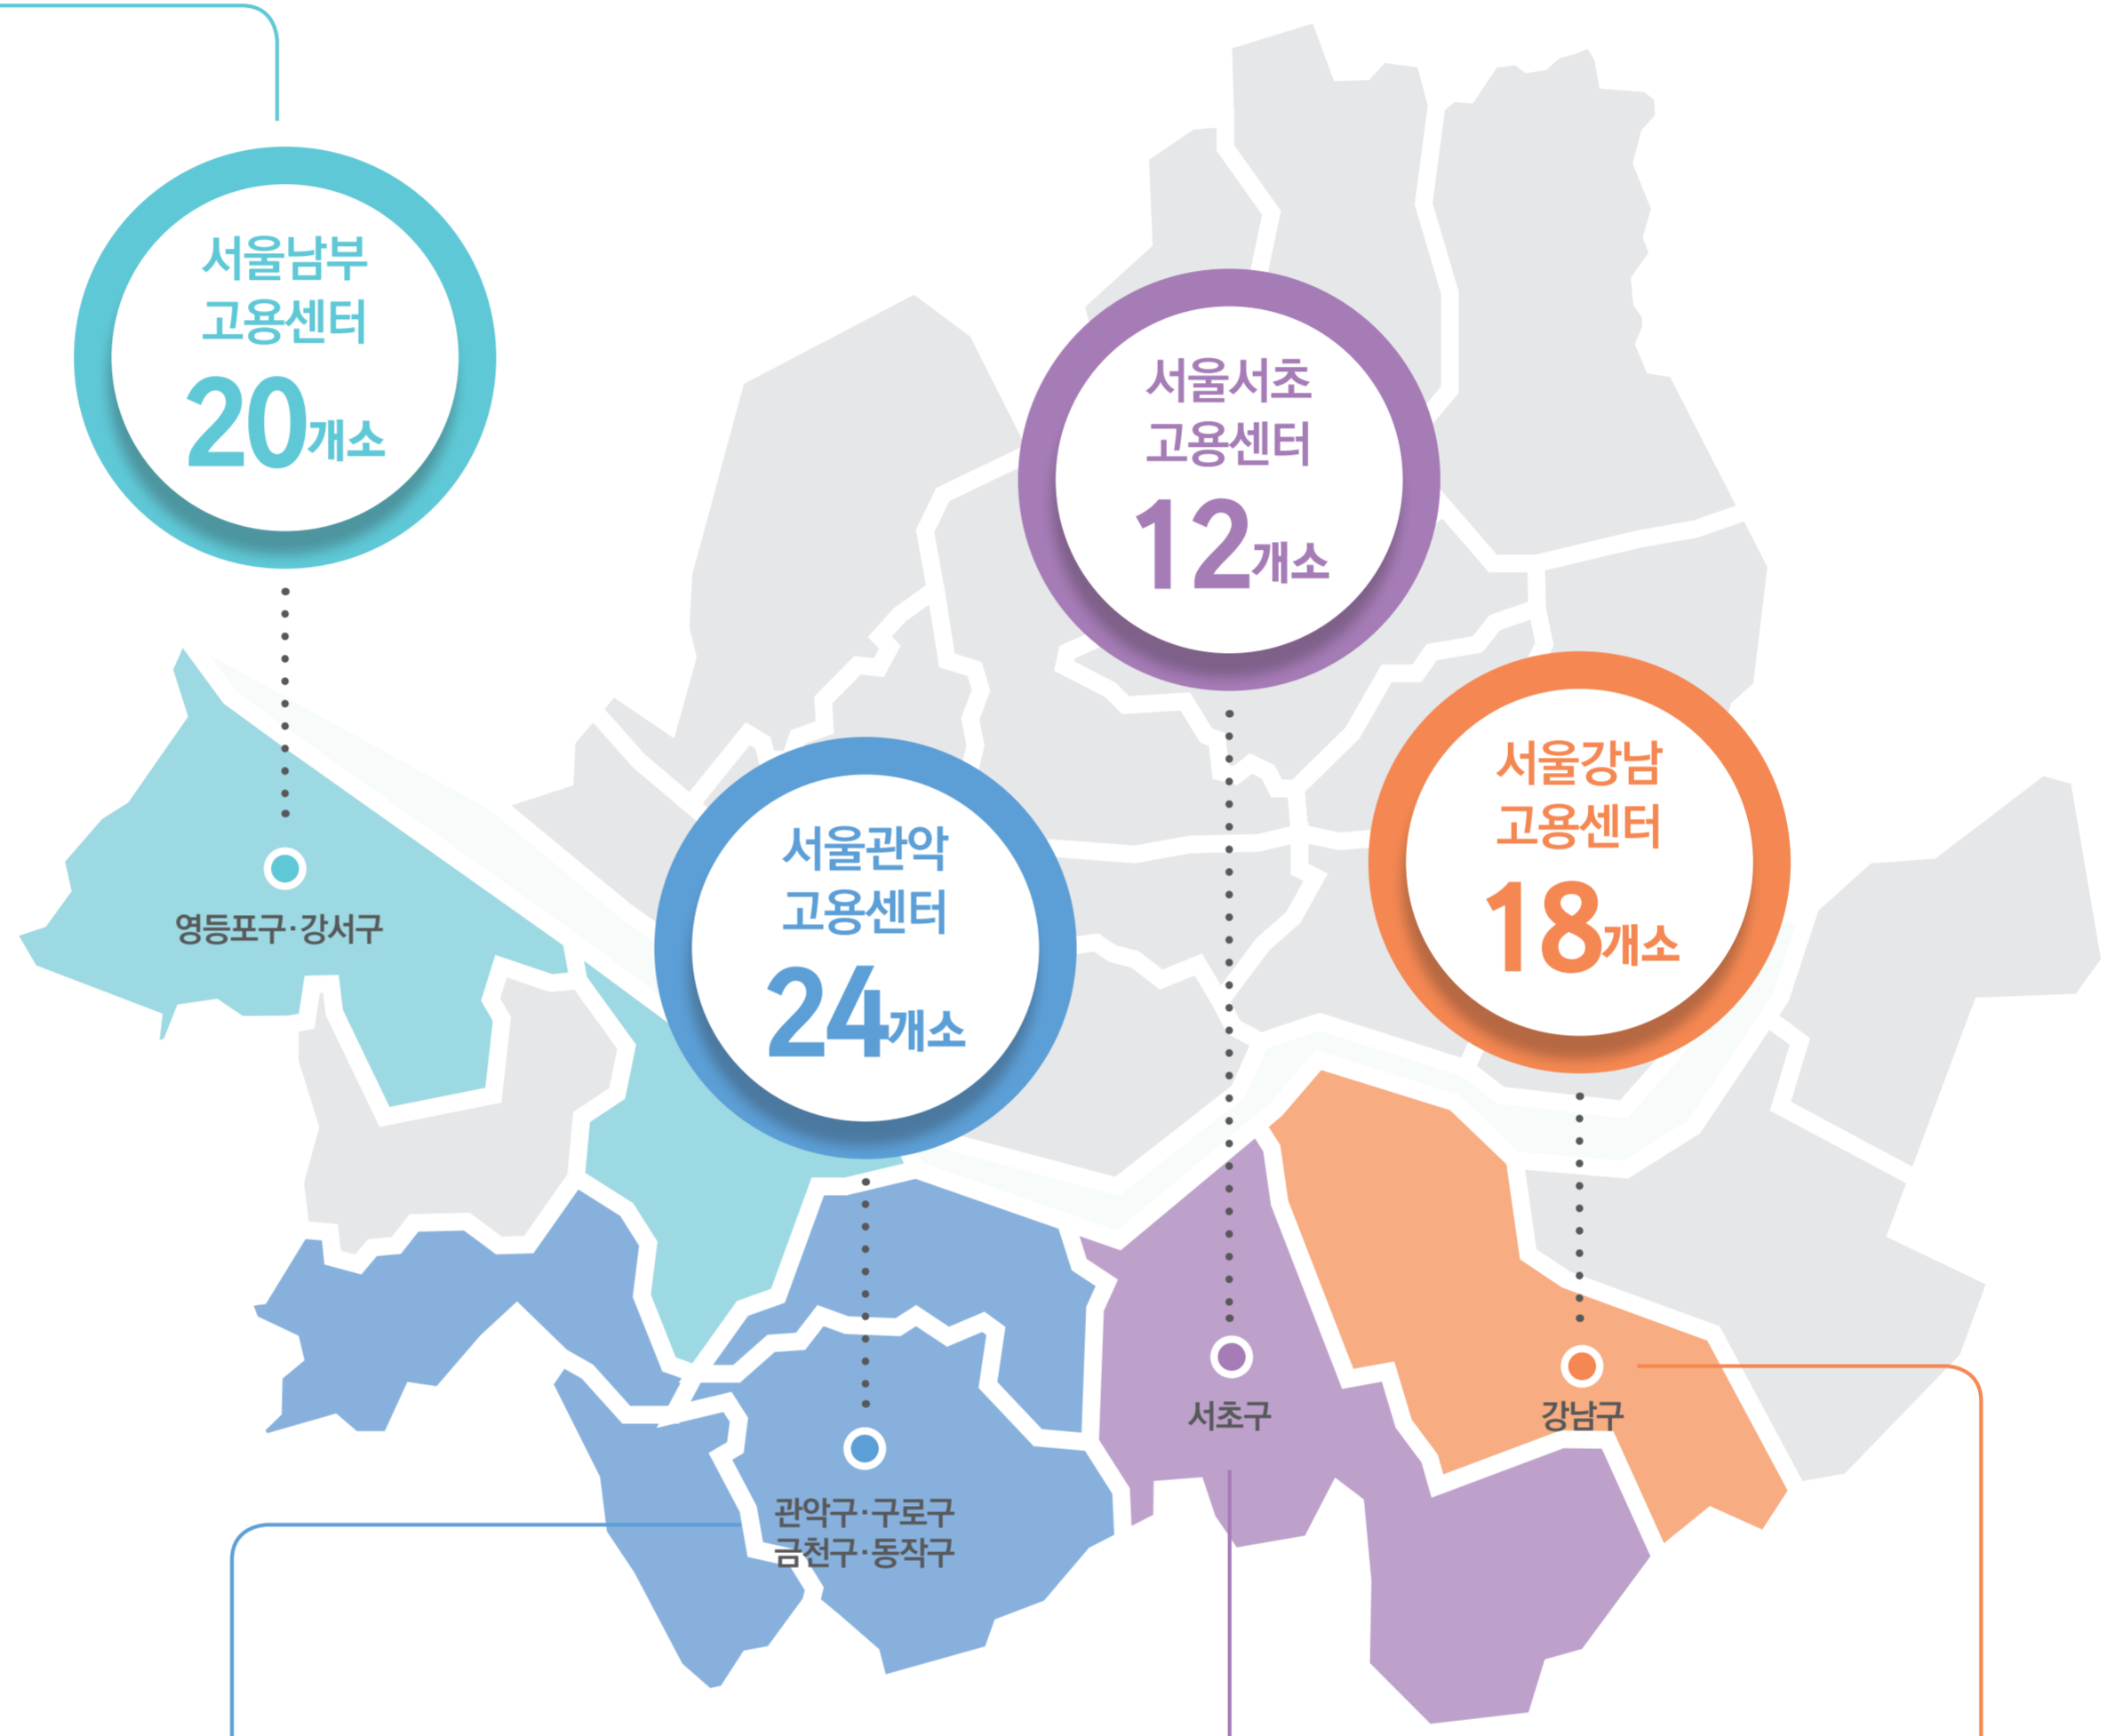

## 서울 남부 지역(74개소)

최우수훈련기관

● **원격**

- (주)알파코
- 뉴엠원격평생교육원

서울남부  
고용센터  
**20개소**

서울서초  
고용센터  
**12개소**

서울관악  
고용센터  
**24개소**

서울강남  
고용센터  
**18개소**