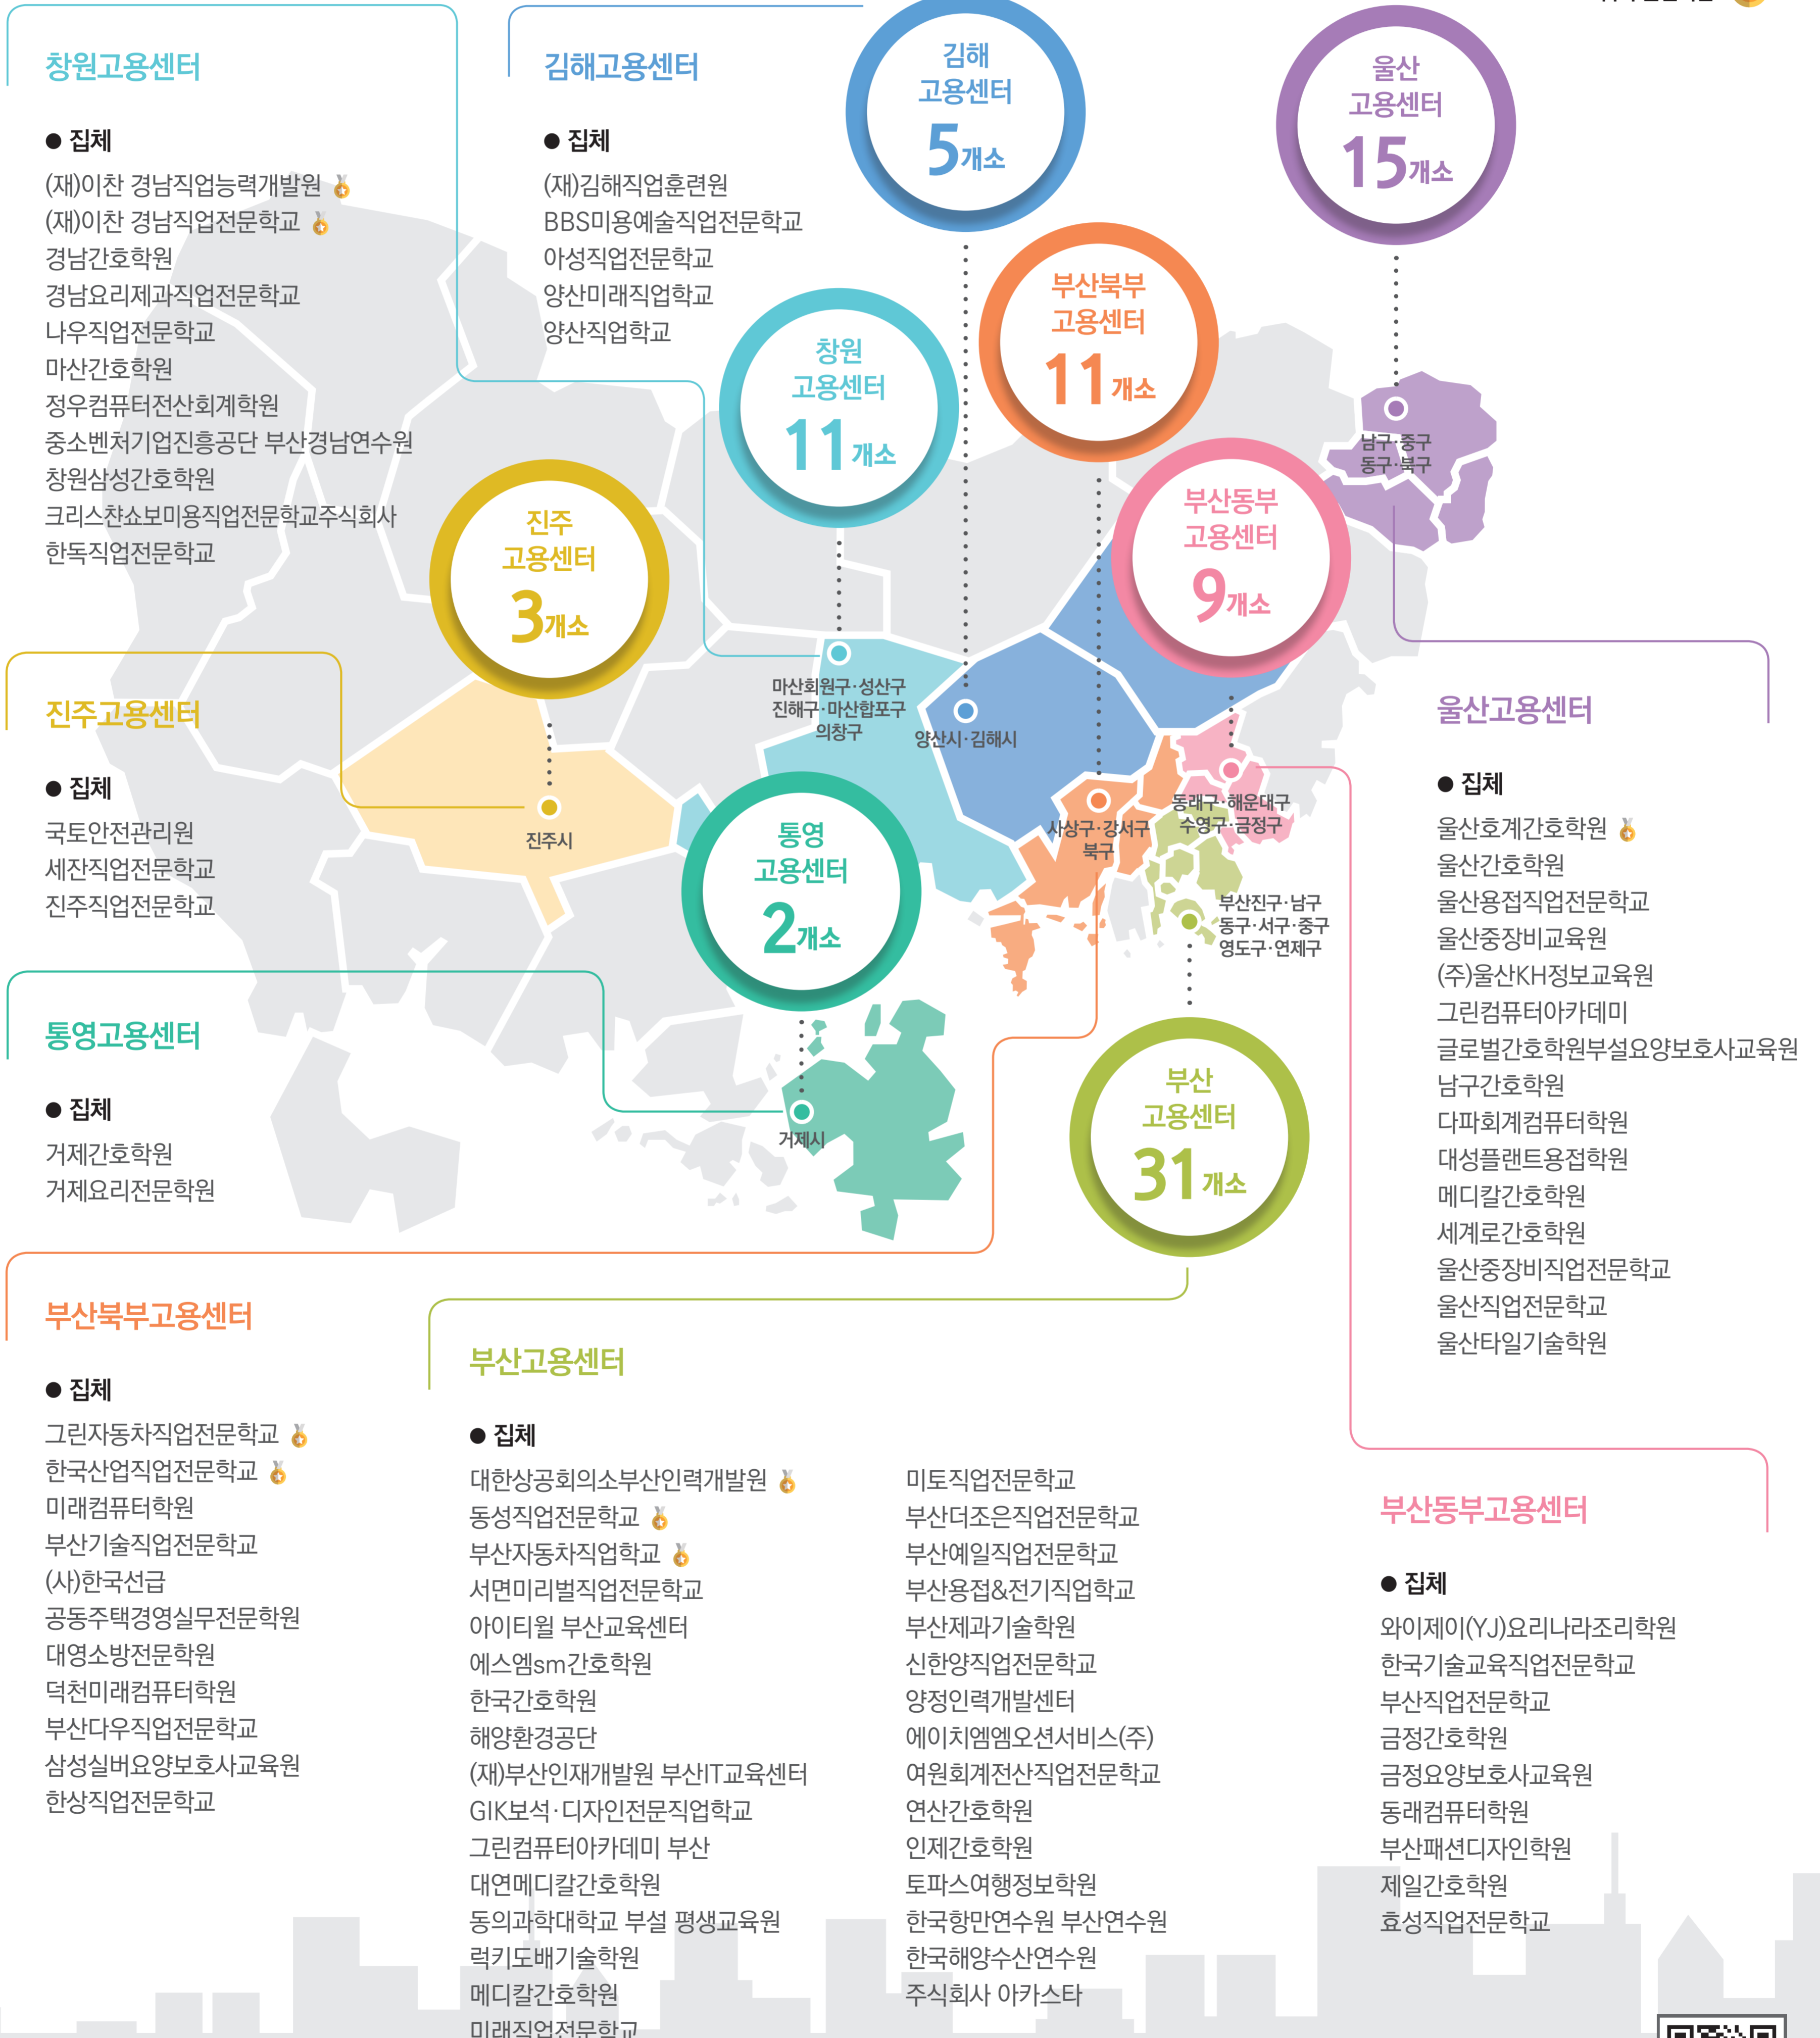

2017~2020년도 선정 직업능력개발 인증 우수훈련기관

부산·울산·경남 지역(87개소)

최우수훈련기관

창원고용센터

● 집체

- (재)이찬 경남직업능력개발원
- (재)이찬 경남직업전문학교
- 경남간호학원
- 경남요리제과직업전문학교
- 나우직업전문학교
- 마산간호학원
- 정우컴퓨터전산회계학원
- 중소벤처기업진흥공단 부산경남연수원
- 창원삼성간호학원
- 크리스찬쇼보미용직업전문학교주식회사
- 한독직업전문학교

김해고용센터

● 집체

- (재)김해직업훈련원
- BBS미용예술직업전문학교
- 아성직업전문학교
- 양산미래직업학교
- 양산직업학교

김해
고용센터
5개소

울산
고용센터
15개소

창원
고용센터
11개소

부산북부
고용센터
11개소

부산동부
고용센터
9개소

진주
고용센터
3개소

통영
고용센터
2개소

진주고용센터

● 집체

- 국토안전관리원
- 세잔직업전문학교
- 진주직업전문학교

통영고용센터

● 집체

- 거제간호학원
- 거제요리전문학원

부산북부고용센터

● 집체

- 그린자동차직업전문학교
- 한국산업직업전문학교
- 미래컴퓨터학원
- 부산기술직업전문학교
- (사)한국선급
- 공동주택경영실무전문학원
- 대영소방전문학원
- 덕천미래컴퓨터학원
- 부산다우직업전문학교
- 삼성실버요양보호사교육원
- 한상직업전문학교

부산고용센터

● 집체

- 대한상공회의소부산인력개발원
- 동성직업전문학교
- 부산자동차직업학교
- 서면미리벌직업전문학교
- 아이티윌 부산교육센터
- 에스엠sm간호학원
- 한국간호학원
- 해양환경공단
- (재)부산인재개발원 부산IT교육센터
- GIK보석·디자인전문직업학교
- 그린컴퓨터아카데미 부산
- 대연메디칼간호학원
- 동의과학대학교 부설 평생교육원
- 력키도배기술학원
- 메디칼간호학원
- 미래직업전문학교

- 미토직업전문학교
- 부산더조은직업전문학교
- 부산예일직업전문학교
- 부산용접·전기직업학교
- 부산제과기술학원
- 신한양직업전문학교
- 양정인력개발센터
- 에이치엠엠오서비스(주)
- 여원회계전산직업전문학교
- 연산간호학원
- 인제간호학원
- 토파스여행정보학원
- 한국항만연수원 부산연수원
- 한국해양수산연수원
- 주식회사 아카스타

울산고용센터

● 집체

- 울산호계간호학원
- 울산간호학원
- 울산용접직업전문학교
- 울산중장비교육원
- (주)울산KH정보교육원
- 그린컴퓨터아카데미
- 글로벌간호학원부설요양보호사교육원
- 남구간호학원
- 다파회계컴퓨터학원
- 대성플랜트용접학원
- 메디칼간호학원
- 세계로간호학원
- 울산중장비직업전문학교
- 울산직업전문학교
- 울산타일기술학원

부산동부고용센터

● 집체

- 와이제이(YJ)요리나라조리학원
- 한국기술교육직업전문학교
- 부산직업전문학교
- 금정간호학원
- 금정요양보호사교육원
- 동래컴퓨터학원
- 부산패션디자인학원
- 제일간호학원
- 효성직업전문학교